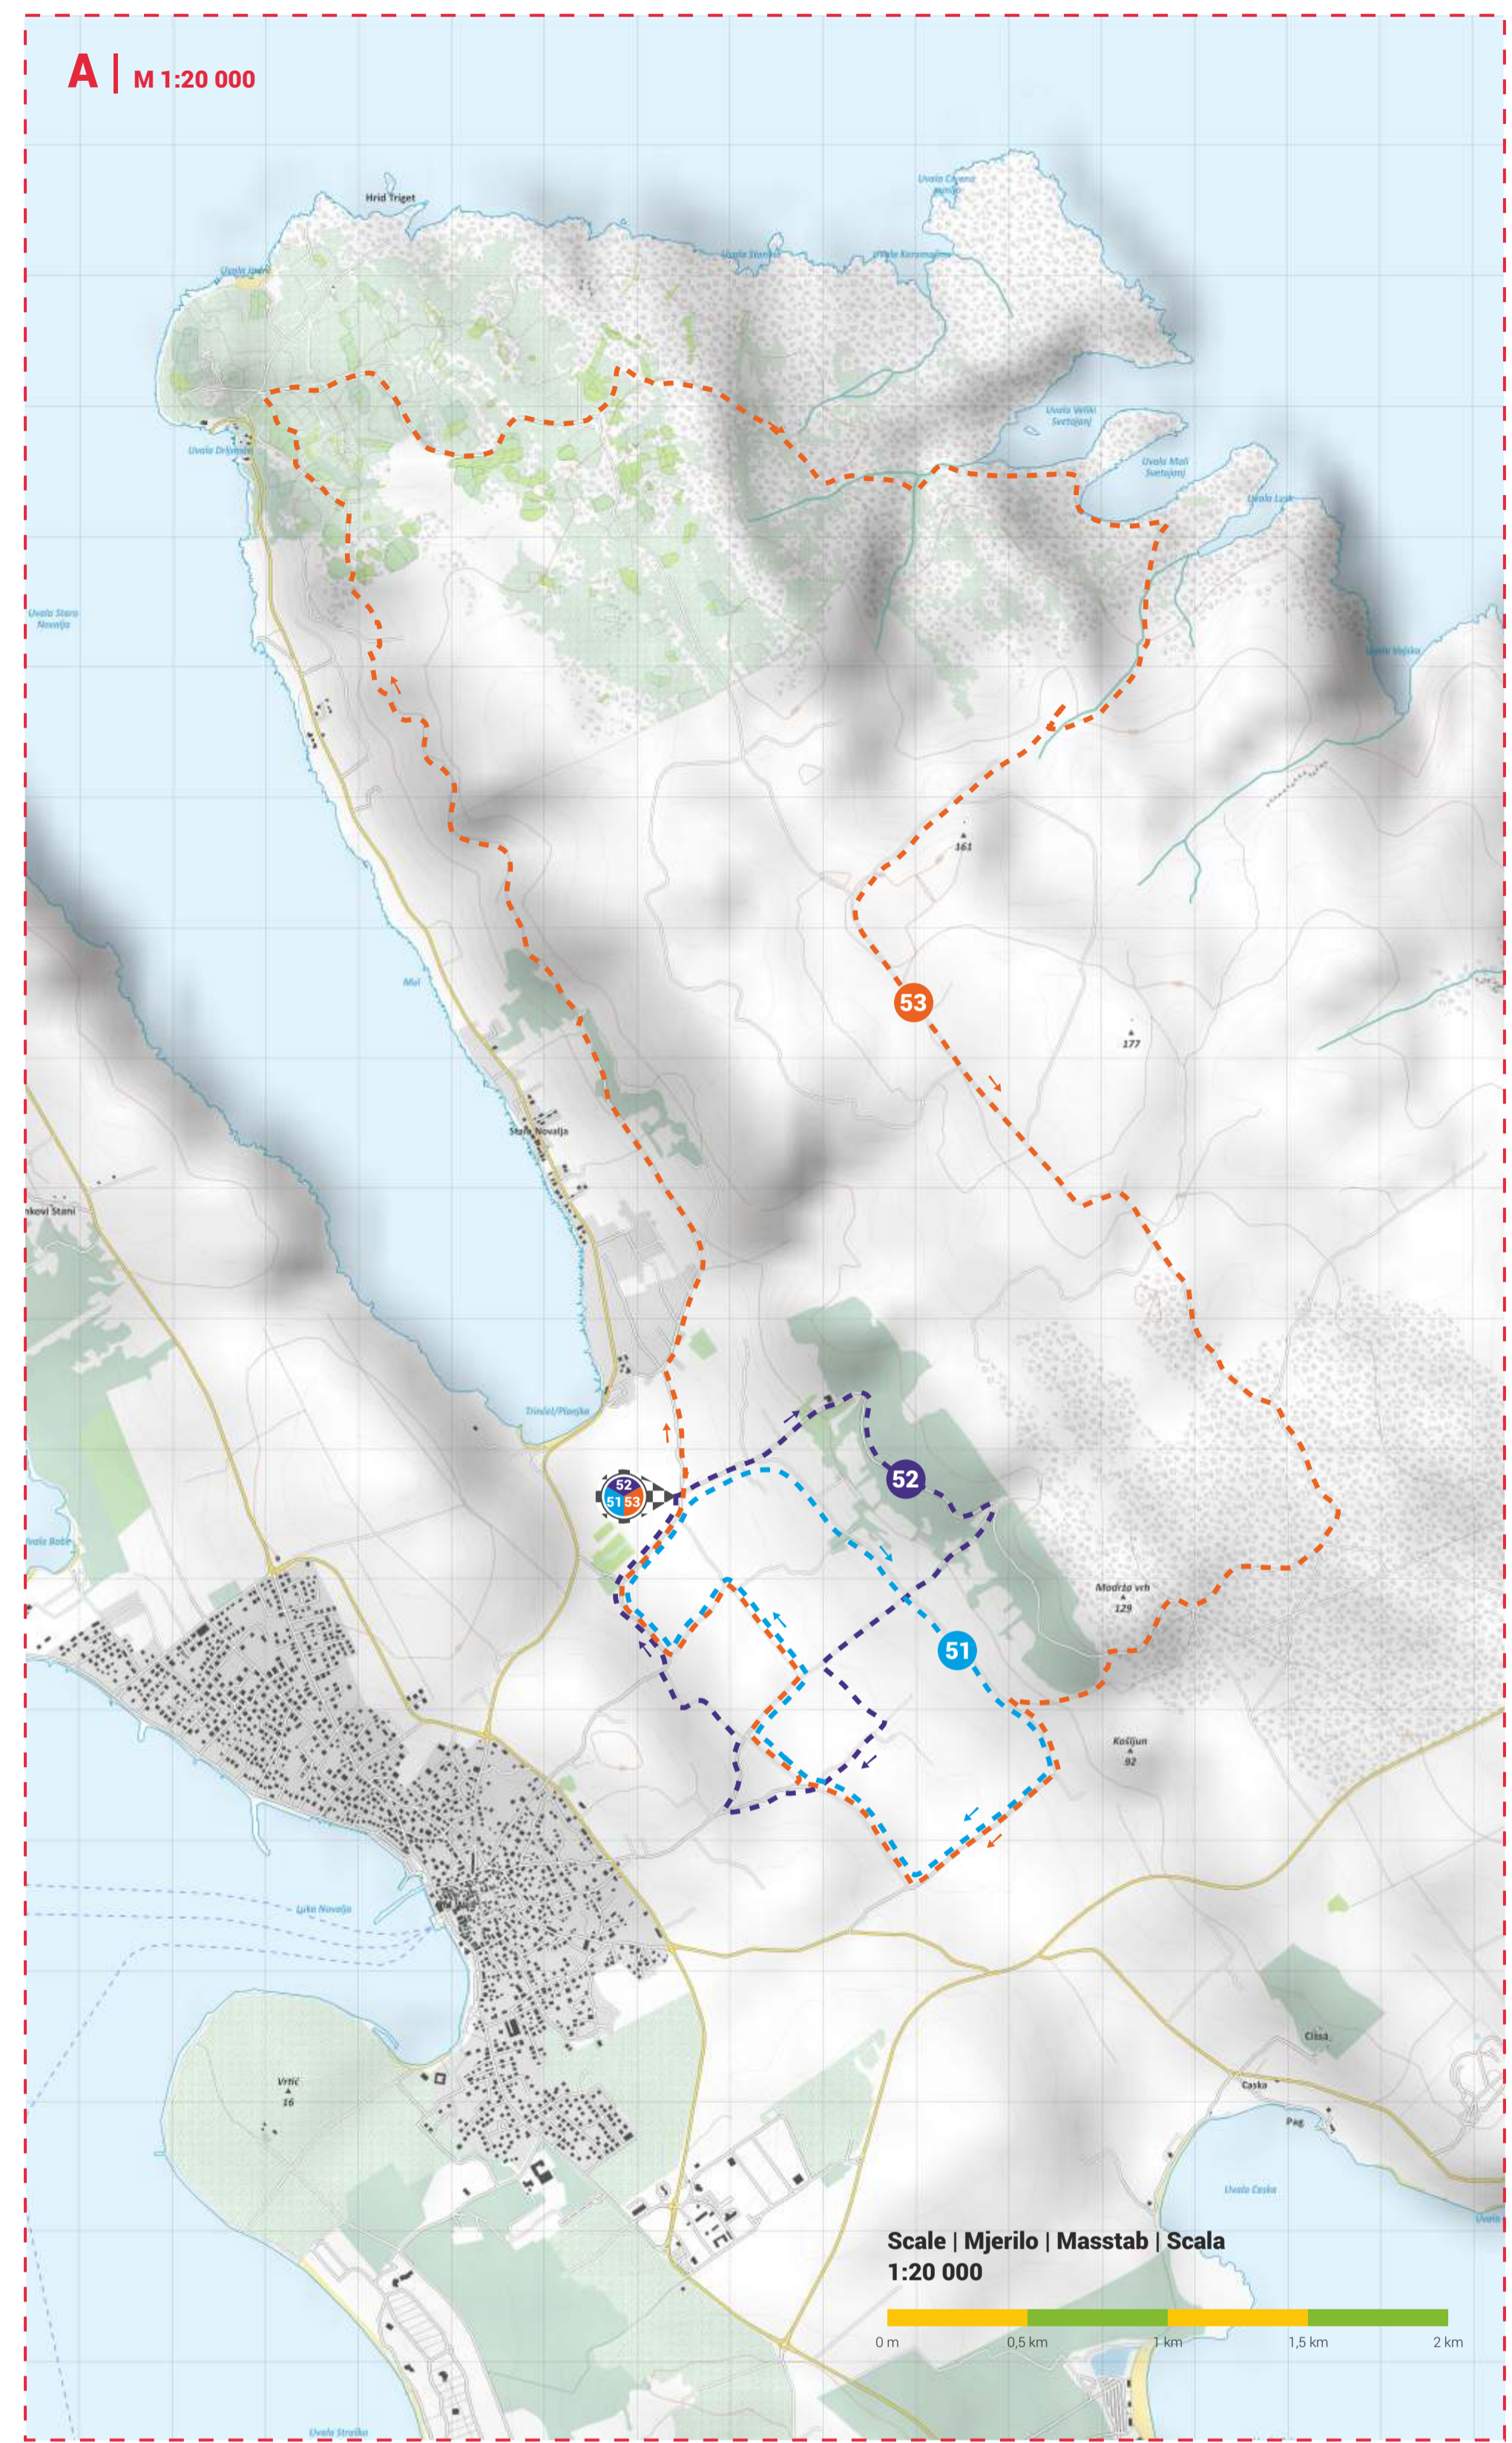

51 1:00 h

Novajla - crkva sv. Antona | Novajla - St. Anthony's church | Novajla - St. Anton Kirche | Novajla - chiesa di Sant' Antonio

5,3 km 40 m 41 m 5 m

Novaljsko polje

Novalja's filed | Novaljsko polje | La plana di Novalja

52 1:00 h

Novajla - crkva sv. Antona | Novajla - St. Anthony's church | Novajla - St. Anton Kirche | Novajla - chiesa di Sant' Antonio

4,9 km 100 m 89 m 5 m

Svetojanj

Svetojanj | Svetojanj | Svetojanj

53 4:00 h

Novajla - crkva sv. Antona | Novajla - St. Anthony's church | Novajla - St. Anton Kirche | Novajla - chiesa di Sant' Antonio

19 km 400 m 167 m 5 m

Kolanjsko polje

Kolanjsko polje | Kolanjsko polje | Kolanjsko polje

61 1:00 - 1:30 h

Kolan - izvor | Kolan - spring | Kolan - Quelle | Kolan - fonte

7,4 km 80 m 88 m 3 m

Life on Mars 12 km

Life on Mars 12 km | Life on Mars 12 km | Life on Mars 12 km

56 2:00 h

Metina

12,1 km 500 m 158 m 0 m