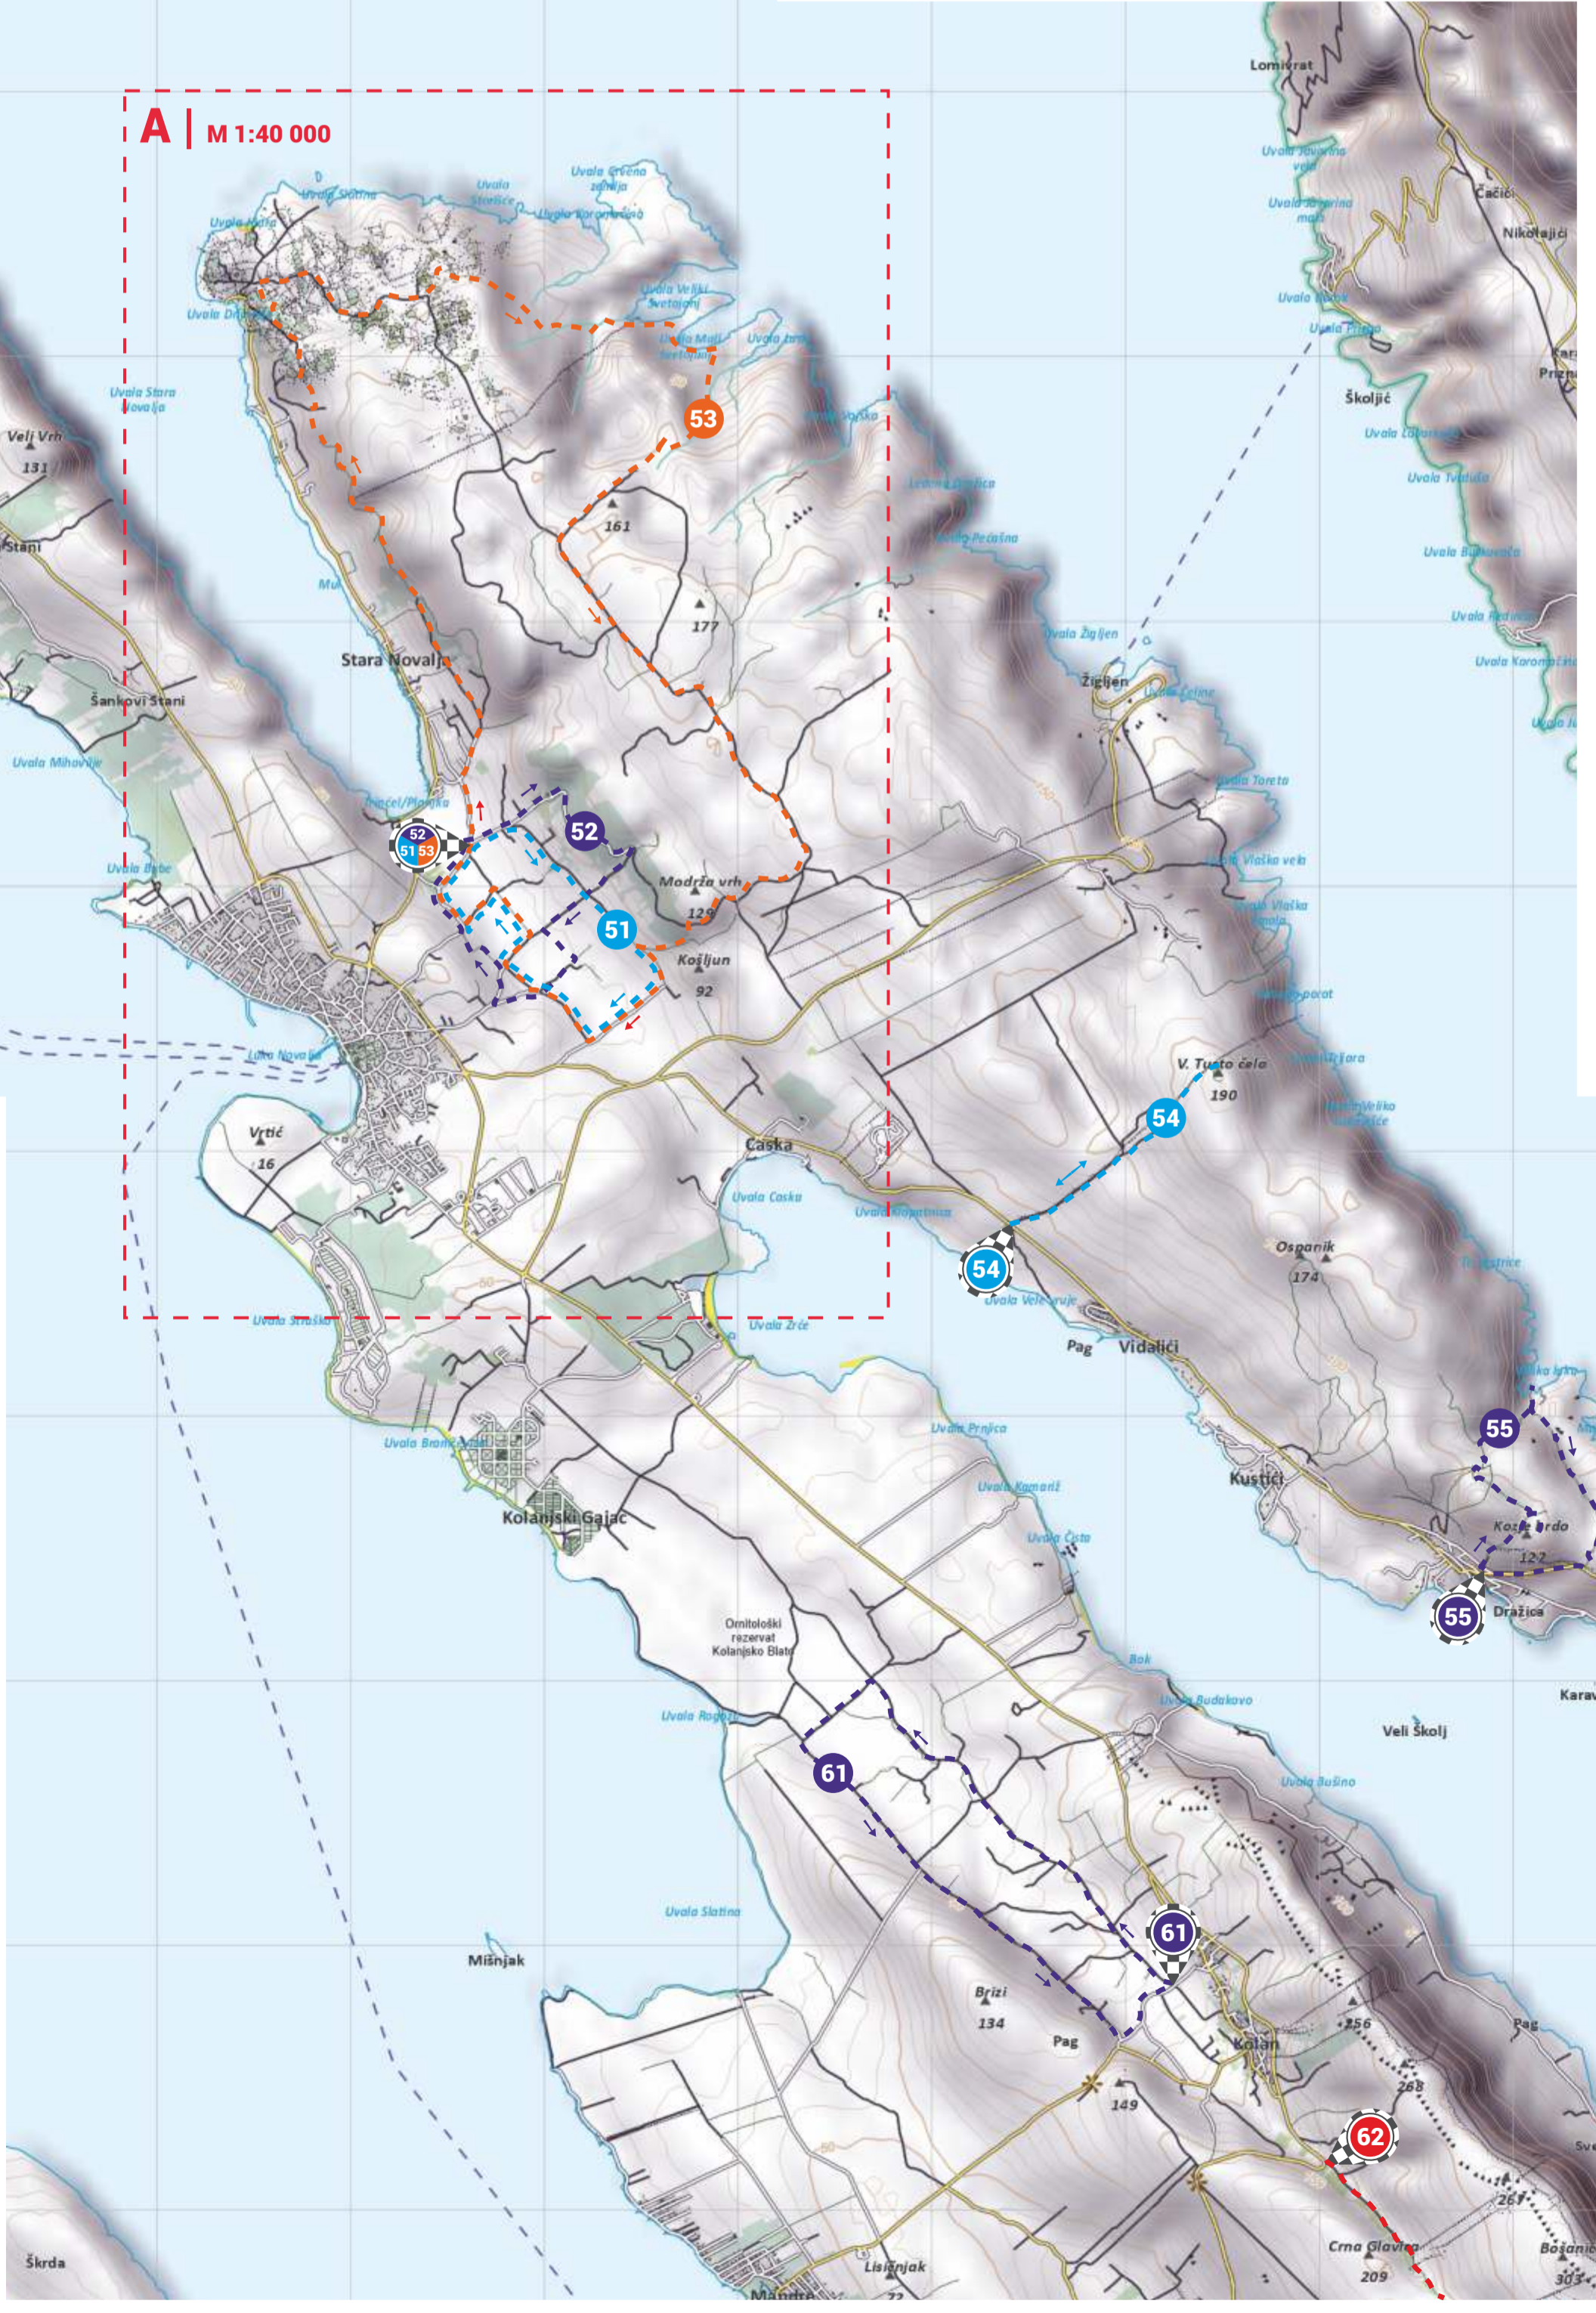

51 1:00 h

Novajla - crkva sv. Antona | Novajla - St. Anthony's church | Novajla - St. Anton Kirche | Novajla - chiesa di Sant' Antonio

5,3 km 40 m 41 m 5 m

Novaljsko polje

Novalja's filed | Novaljsko polje | La plana di Novalja

52 1:00 h

Novajla - crkva sv. Antona | Novajla - St. Anthony's church | Novajla - St. Anton Kirche | Novajla - chiesa di Sant' Antonio

4,9 km 100 m 89 m 5 m

Svetojanj

Svetojanj | Svetojanj | Svetojanj

53 4:00 h

Novajla - crkva sv. Antona | Novajla - St. Anthony's church | Novajla - St. Anton Kirche | Novajla - chiesa di Sant' Antonio

19 km 400 m 167 m 5 m

Kolanjsko polje

Kolanjsko polje | Kolanjsko polje | Kolanjsko polje

61 1:00 - 1:30 h

Kolan - izvor | Kolan - spring | Kolan - Quelle | Kolan - fonte

7,4 km 80 m 88 m 3 m

Life on Mars 12 km

Life on Mars 12 km | Life on Mars 12 km | Life on Mars 12 km

56 2:00 h

Metina

12,1 km 500 m 158 m 0 m